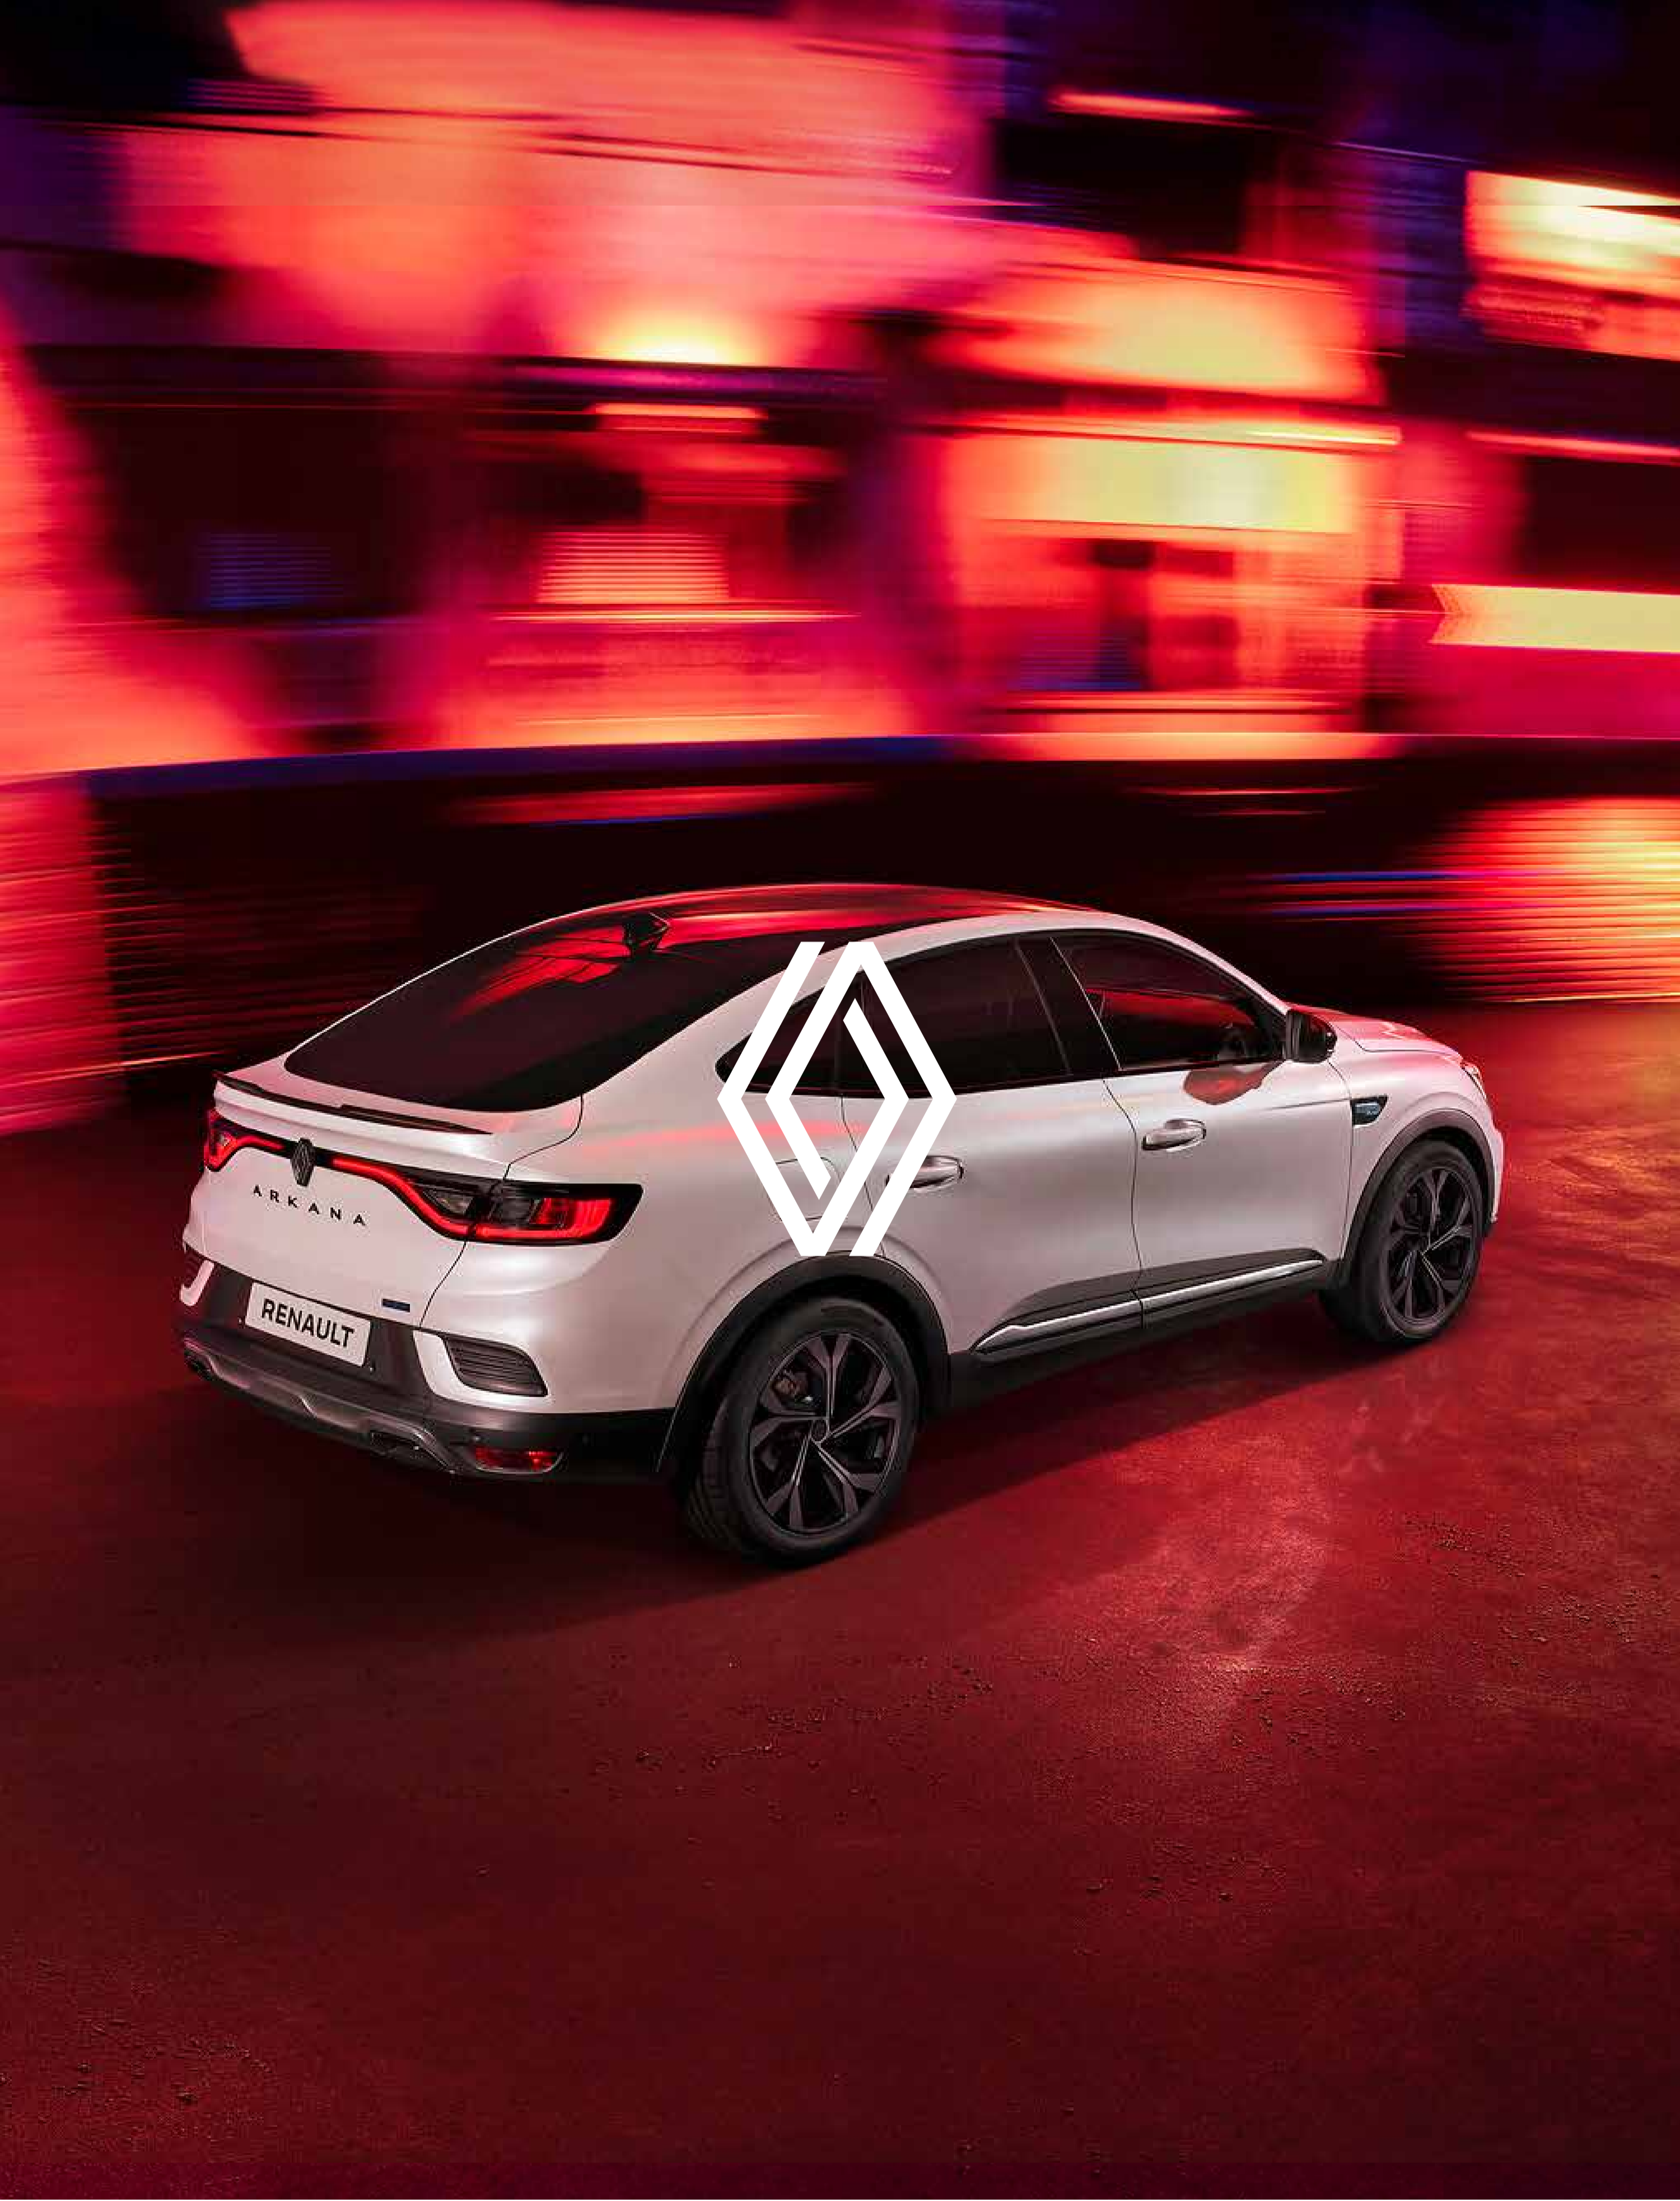

Las imágenes que se encuentran en este catálogo son de referencia. Las versiones comercializadas en Colombia pueden variar en diseños, accesorios y acabados.

Se han tomado todas las precauciones para garantizar que el contenido de este catálogo sea preciso y esté actualizado en el momento de su publicación. Este documento se ha creado utilizando modelos de preproducción y prototipos. En línea con su política de mejora continua de productos, Renault se reserva el derecho de modificar en cualquier momento las especificaciones, vehículos y accesorios descritos y presentados. Cualquier modificación se comunica a los concesionarios Renault lo más rápido posible. Dependiendo del país de venta, las versiones pueden variar y algunos equipos pueden no estar disponibles (de serie, opcionales o como accesorios). Por favor, contacte a su concesionario local para obtener la información más reciente. Por razones relacionadas con el medio, los colores presentados en este documento pueden diferir ligeramente de los del acabado de pintura o interior real. Todos los derechos reservados. Se prohíbe la reproducción total o parcial de este folleto en cualquier formato y por cualquier medio sin la autorización previa por escrito de Renault.

Publicis - créditos de fotos: © Renault Marketing 3D-Commerce, He&Me, A. Alcalá, Getty Images, A. Hempel - julio 2024. Renault s.a.s. sociedad por acciones simplificada con un capital de 533.941.113,00 € / 122-122 bis avenida del General Leclerc 92100 Boulogne-Billancourt Cedex - R.C.S. Nanterre B 780 129 987 / tel.: 0806 00 20 20. & Companies Register under No. B 780 129 987 / Tel.: 0806 00 20 20.

Renault recomienda

Imagen, características mencionadas e íconos de seguridad corresponden únicamente a la versión Renault Arkana esprit Alpine modelo 2025. La seguridad activa y pasiva del vehículo pueden variar según su versión.

[regresa al menú principal →](#)

[menú ↑](#)