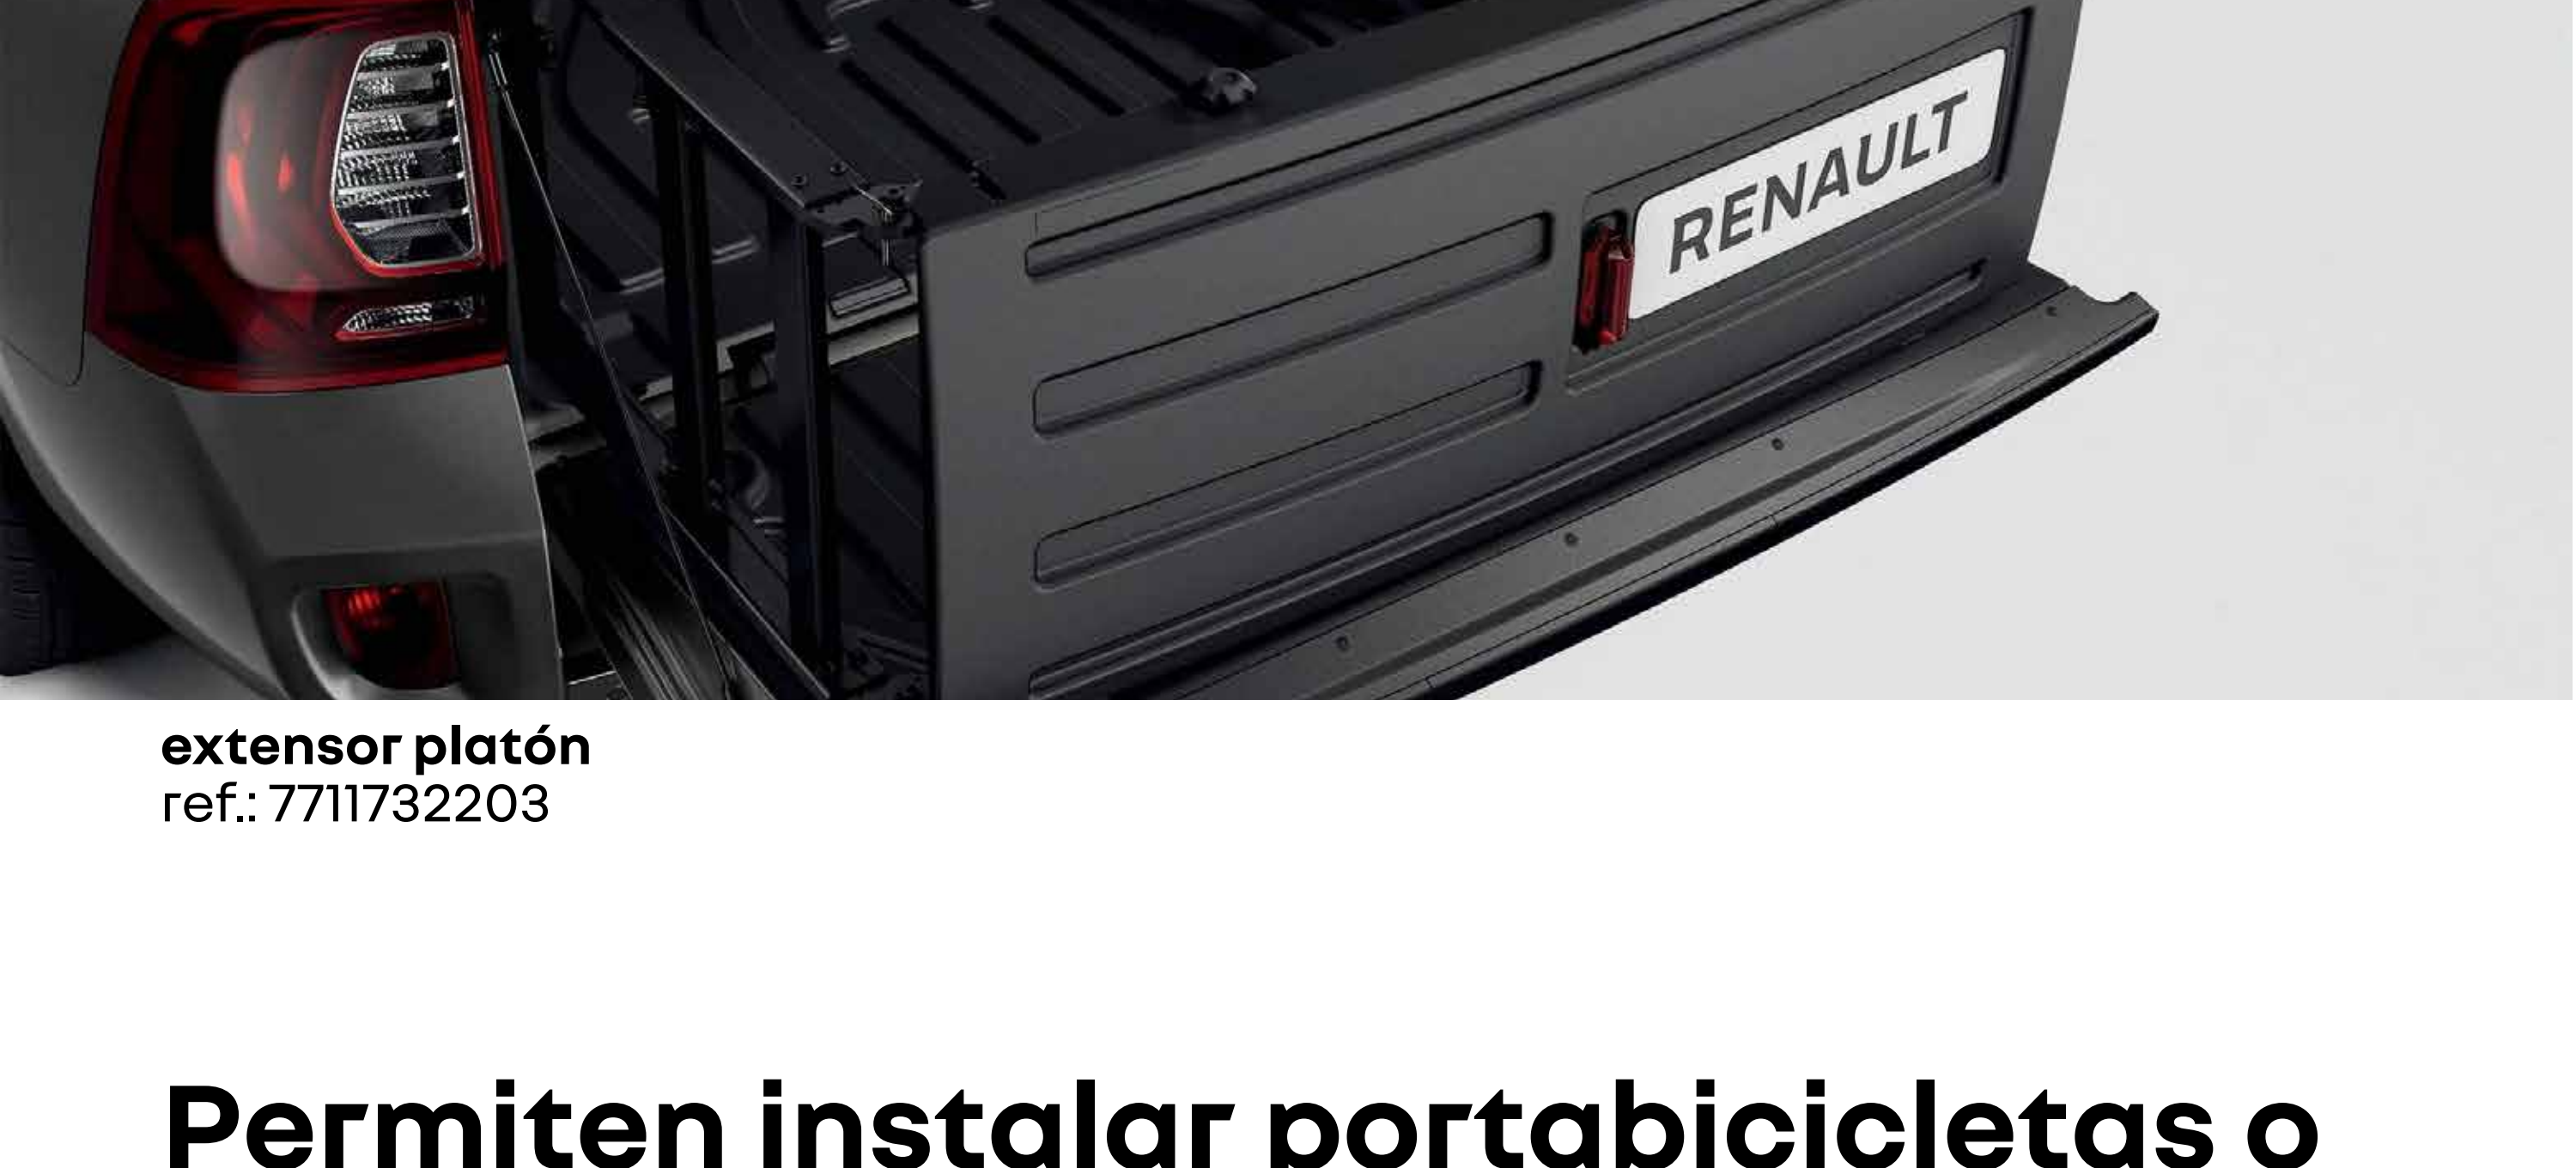

extensor platón
ref.: 7711732203

Permiten instalar portabicicletas o portaequipajes de techo blando y aumentar la capacidad de carga del vehículo.