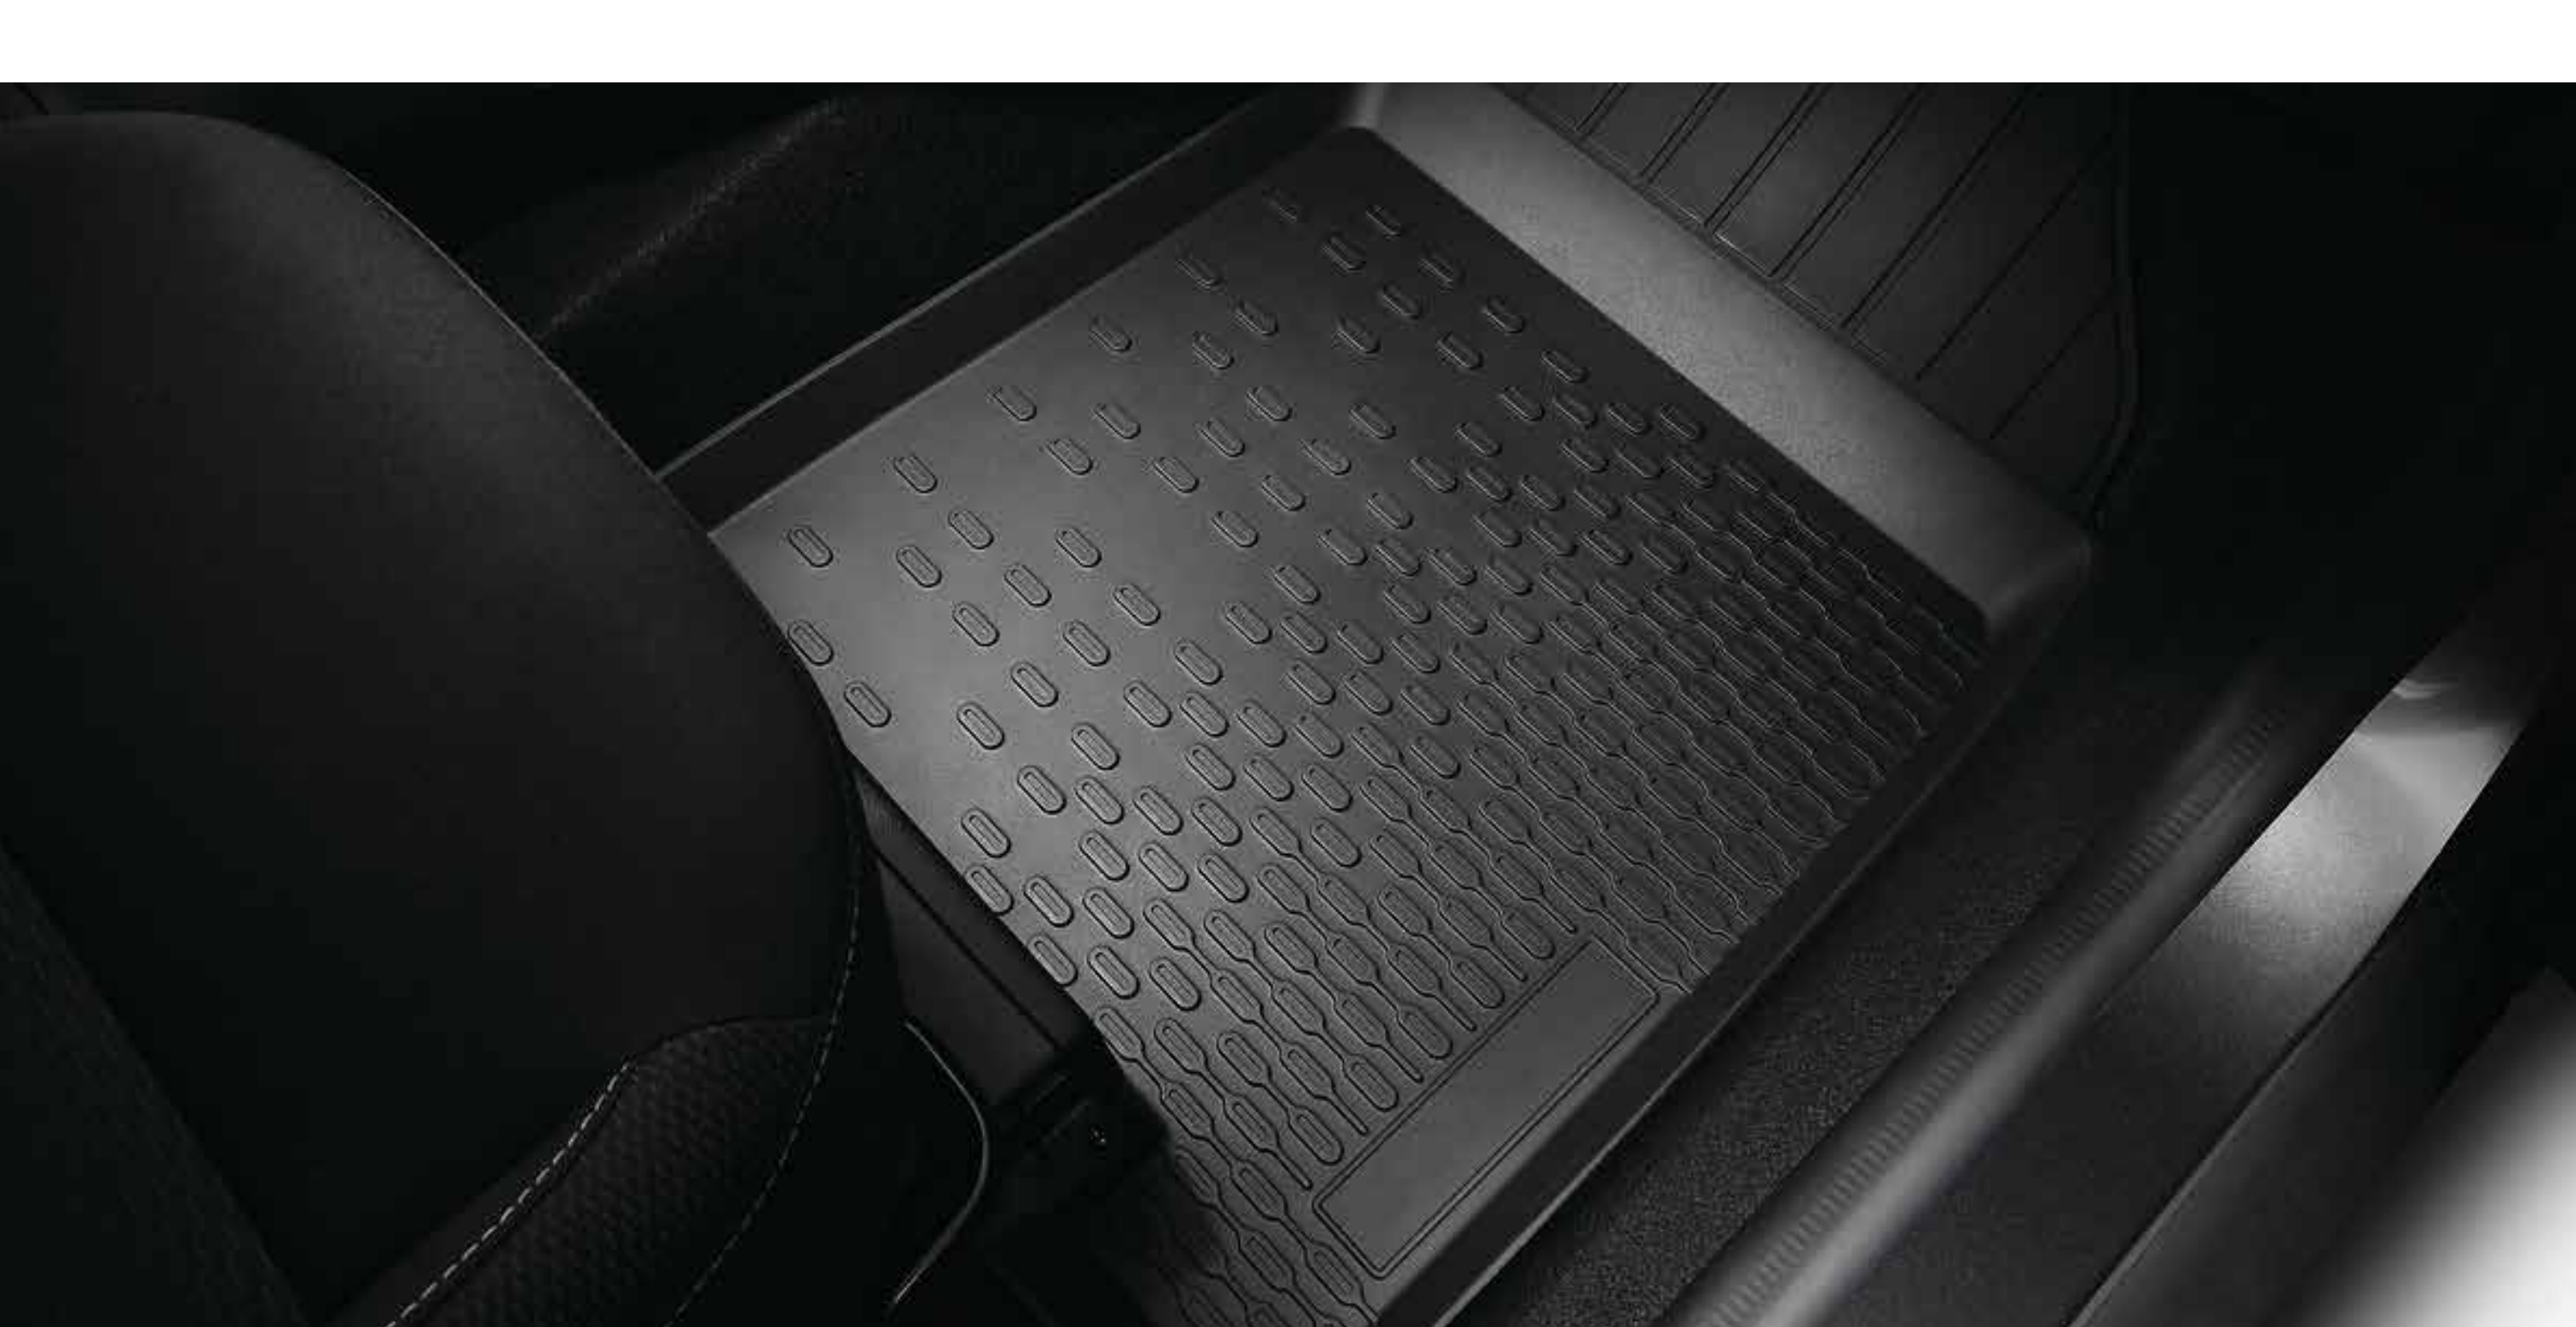

tapete termoformado
ref.: 8201581618

Protección a la medida para el suelo del habitáculo de pasajeros. Impermeables, de fácil mantenimiento y fijación segura con clips sin interferir con los pedales.